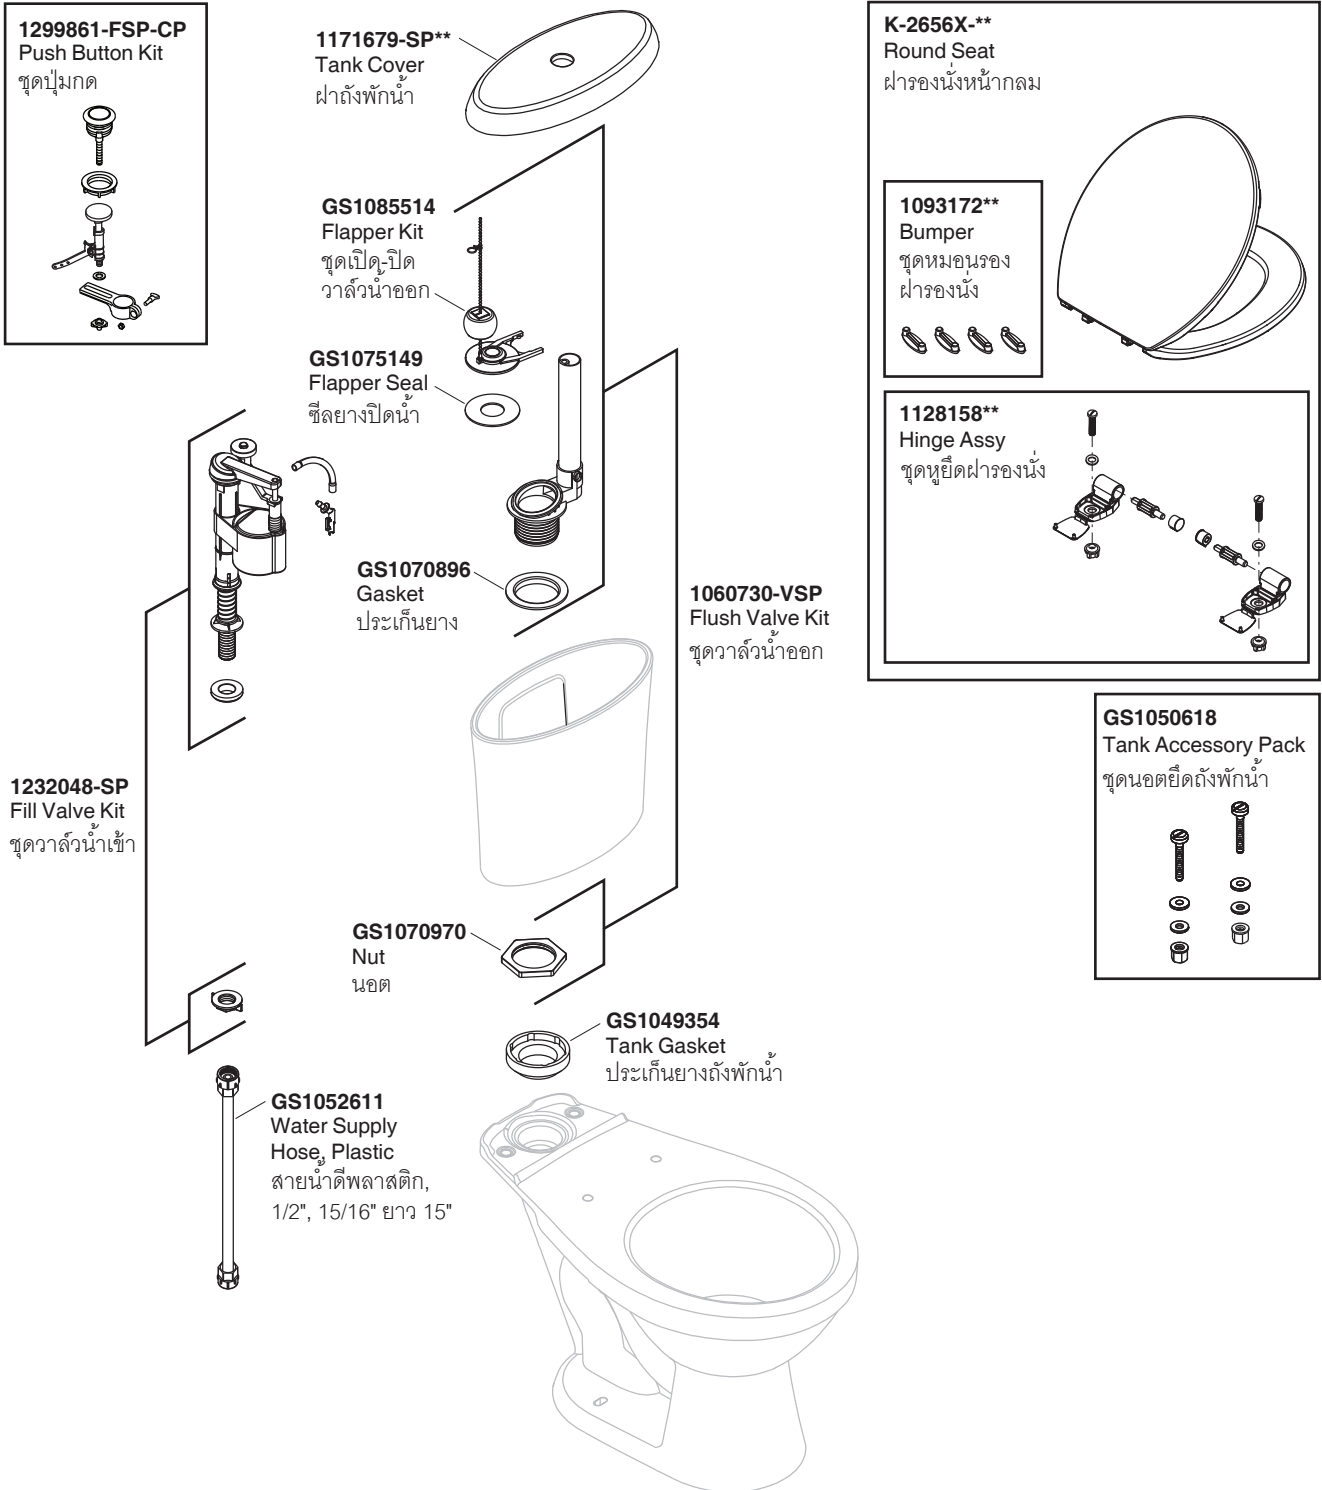

## SERVICE PARTS

## BLUESTAR PLUS 4.8L TOILET สุขภัณฑ์สองชั้น บลูสตาร์ พลัส 4.8 ลิตร K-45313X

Model Toilet / รุ่น	Bowl / โถสุขภัณฑ์	Tank / ถังพักน้ำ	Seat / ฝารองนั่ง	Tank Trim Kit / ชุดอุปกรณ์ถังพักน้ำ
K-45313X-**	K-17710X-**	K-45314X-LT-**	K-2656X-**	1303548-SP-CP